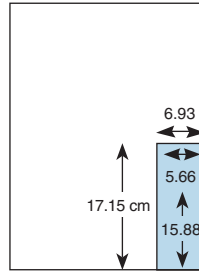

Bleed size: 27.31 cm x 27.31 cm

**Island 1/2 Page**

Bleed size: 20.02 cm x 27.31 cm

**Island 1/2 Page Spread**

Bleed size: 38.99 cm x 27.31 cm

**1/2 Page Vertical**

Bleed size: 13.79 cm x 36.20 cm

**1/2 Page Horizontal**

Bleed size: 27.31 cm x 18.42 cm

**1/3 Page Vertical**

Bleed size: 13.79 cm x 27.31 cm

**1/4 Page Vertical Block**

Bleed size: 13.79 cm x 17.78 cm

**1/4 Page Horizontal Block**

Bleed size: 20.02 cm x 13.97 cm

**1/4 Page Vertical Strip**

Bleed size: 7.57 cm x 36.2 cm

**1/4 Page Horizontal Strip**

Bleed size: 27.31 cm x 9.53 cm

**1/8 Page Vertical Block**

Bleed size: 7.57 cm x 17.78 cm

**1/8 Page Horizontal Block**

Bleed size: 13.79 cm x 9.12 cm

**SLACK Incorporated**

6900 Grove Road  
Thorofare, NJ 08086 USA

PHONE: 800-257-8290

856-848-1000

FAX: 856-848-6091