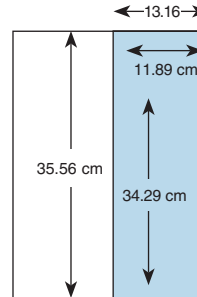

## Available Advertising Unit Sizes

**King Page Spread**

Bleed size: 53.98 cm x 36.2 cm

**King Page**

Bleed size: 27.31 cm x 36.2 cm

**3/4 Page Vertical**

Bleed size: 19.81 cm x 36.2 cm

**3/4 Page Horizontal**

Bleed size: 27.31 cm x 27.31 cm

**Island 1/2 Page**

Bleed size: 20.02 cm x 27.31 cm

**Island 1/2 Page Spread**

Bleed size: 38.99 cm x 27.31 cm

**1/2 Page Vertical**

Bleed size: 13.79 cm x 36.20 cm

**1/2 Page Horizontal**

Bleed size: 27.31 cm x 18.42 cm

**1/3 Page Vertical**

Bleed size: 13.79 cm x 27.31 cm

**1/4 Page Vertical Block**

Bleed size: 13.79 cm x 17.78 cm

**1/4 Page Horizontal Block**

Bleed size: 20.02 cm x 13.97 cm

**1/4 Page Vertical Strip**

Bleed size: 7.57 cm x 36.2 cm

**1/4 Page Horizontal Strip**

Bleed size: 27.31 cm x 9.53 cm

**1/8 Page Vertical Block**

Bleed size: 7.57 cm x 17.78 cm

**1/8 Page Horizontal Block**