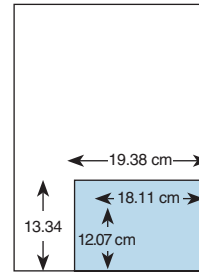

## Available Advertising Unit Sizes

**King Page Spread**

Bleed size: 53.98 cm x 36.2 cm

**King Page**

Bleed size: 27.31 cm x 36.2 cm

**3/4 Page Vertical**

Bleed size: 19.81 cm x 36.2 cm

**3/4 Page Horizontal**

Bleed size: 27.31 cm x 27.31 cm

**Island 1/2 Page**

Bleed size: 20.02 cm x 27.31 cm

**Island 1/2 Page Spread**

Bleed size: 38.99 cm x 27.31 cm

**1/2 Page Vertical**

Bleed size: 13.79 cm x 36.20 cm

**1/2 Page Horizontal**

Bleed size: 27.31 cm x 18.42 cm

**1/3 Page Vertical**

Bleed size: 13.79 cm x 27.31 cm

**1/4 Page Vertical Block**

Bleed size: 13.79 cm x 17.78 cm

**1/4 Page Horizontal Block**

Bleed size: 20.02 cm x 13.97 cm

**1/4 Page Vertical Strip**

Bleed size: 7.57 cm x 36.2 cm

**1/4 Page Horizontal Strip**

Bleed size: 27.31 cm x 9.53 cm

**1/8 Page Vertical Block**

Bleed size: 7.57 cm x 17.78 cm

**1/8 Page Horizontal Block**