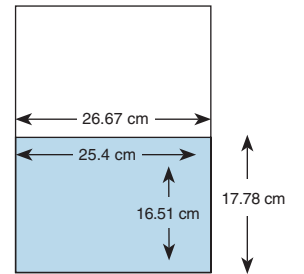

## Available Advertising Unit Sizes

**King Page Spread**

Bleed size: 53.98 cm x 36.2 cm

**King Page**

Bleed size: 27.31 cm x 36.2 cm

**3/4 Page Vertical**

Bleed size: 19.81 cm x 36.2 cm

**3/4 Page Horizontal**

Bleed size: 27.31 cm x 27.31 cm

**Island 1/2 Page**

Bleed size: 20.02 cm x 27.31 cm

**Island 1/2 Page Spread**

Bleed size: 38.99 cm x 27.31 cm

**1/2 Page Vertical**

Bleed size: 13.79 cm x 36.20 cm

**1/2 Page Horizontal**

Bleed size: 27.31 cm x 18.42 cm

**1/3 Page Vertical**

Bleed size: 13.79 cm x 27.31 cm

**1/4 Page Vertical Block**

Bleed size: 13.79 cm x 17.78 cm

**1/4 Page Horizontal Block**

Bleed size: 20.02 cm x 13.97 cm

**1/4 Page Vertical Strip**

Bleed size: 7.57 cm x 36.2 cm

**1/4 Page Horizontal Strip**

Bleed size: 27.31 cm x 9.53 cm

**1/8 Page Vertical Block**

Bleed size: 7.57 cm x 17.78 cm

**1/8 Page Horizontal Block**