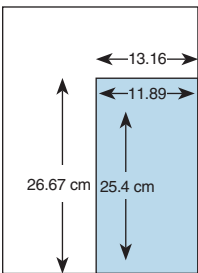

## Available Advertising Unit Sizes

**King Page Spread**

Bleed size: 53.98 cm x 36.2 cm

**King Page**

Bleed size: 27.31 cm x 36.2 cm

**3/4 Page Vertical**

Bleed size: 19.81 cm x 36.2 cm

**3/4 Page Horizontal**

Bleed size: 27.31 cm x 27.31 cm

**Island 1/2 Page**

Bleed size: 20.02 cm x 27.31 cm

**Island 1/2 Page Spread**

Bleed size: 38.99 cm x 27.31 cm

**1/2 Page Vertical**

Bleed size: 13.79 cm x 36.20 cm

**1/2 Page Horizontal**

Bleed size: 27.31 cm x 18.42 cm

**1/3 Page Vertical**

Bleed size: 13.79 cm x 27.31 cm

**1/4 Page Vertical Block**

Bleed size: 13.79 cm x 17.78 cm

**1/4 Page Horizontal Block**

Bleed size: 20.02 cm x 13.97 cm

**1/4 Page Vertical Strip**

Bleed size: 7.57 cm x 36.2 cm

**1/4 Page Horizontal Strip**

Bleed size: 27.31 cm x 9.53 cm

**1/8 Page Vertical Block**

Bleed size: 7.57 cm x 17.78 cm

**1/8 Page Horizontal Block**