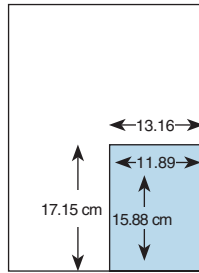

## Available Advertising Unit Sizes

**King Page Spread**

Bleed size: 53.98 cm x 36.2 cm

**King Page**

Bleed size: 27.31 cm x 36.2 cm

**3/4 Page Vertical**

Bleed size: 19.81 cm x 36.2 cm

**3/4 Page Horizontal**

Bleed size: 27.31 cm x 27.31 cm

**Island 1/2 Page**

Bleed size: 20.02 cm x 27.31 cm

**Island 1/2 Page Spread**

Bleed size: 38.99 cm x 27.31 cm

**1/2 Page Vertical**

Bleed size: 13.79 cm x 36.20 cm

**1/2 Page Horizontal**

Bleed size: 27.31 cm x 18.42 cm

**1/3 Page Vertical**

Bleed size: 13.79 cm x 27.31 cm

**1/4 Page Vertical Block**

Bleed size: 13.79 cm x 17.78 cm

**1/4 Page Horizontal Block**

Bleed size: 20.02 cm x 13.97 cm

**1/4 Page Vertical Strip**

Bleed size: 7.57 cm x 36.2 cm

**1/4 Page Horizontal Strip**

Bleed size: 27.31 cm x 9.53 cm

**1/8 Page Vertical Block**

Bleed size: 7.57 cm x 17.78 cm

**1/8 Page Horizontal Block**