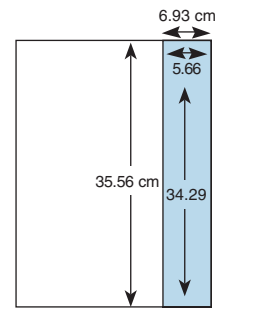

## Available Advertising Unit Sizes

**King Page Spread**

Bleed size: 53.98 cm x 36.2 cm

**King Page**

Bleed size: 27.31 cm x 36.2 cm

**3/4 Page Vertical**

Bleed size: 19.81 cm x 36.2 cm

**3/4 Page Horizontal**

Bleed size: 27.31 cm x 27.31 cm

**Island 1/2 Page**

Bleed size: 20.02 cm x 27.31 cm

**Island 1/2 Page Spread**

Bleed size: 38.99 cm x 27.31 cm

**1/2 Page Vertical**

Bleed size: 13.79 cm x 36.20 cm

**1/2 Page Horizontal**

Bleed size: 27.31 cm x 18.42 cm

**1/3 Page Vertical**

Bleed size: 13.79 cm x 27.31 cm

**1/4 Page Vertical Block**

Bleed size: 13.79 cm x 17.78 cm

**1/4 Page Horizontal Block**

Bleed size: 20.02 cm x 13.97 cm

**1/4 Page Vertical Strip**

Bleed size: 7.57 cm x 36.2 cm

**1/4 Page Horizontal Strip**

Bleed size: 27.31 cm x 9.53 cm

**1/8 Page Vertical Block**

Bleed size: 7.57 cm x 17.78 cm

**1/8 Page Horizontal Block**