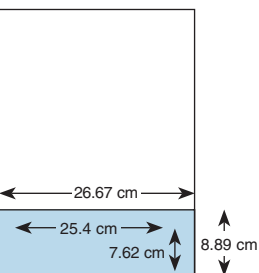

## Available Advertising Unit Sizes

**King Page Spread**

Bleed size: 53.98 cm x 36.2 cm

**King Page**

Bleed size: 27.31 cm x 36.2 cm

**3/4 Page Vertical**

Bleed size: 19.81 cm x 36.2 cm

**3/4 Page Horizontal**

Bleed size: 27.31 cm x 27.31 cm

**Island 1/2 Page**

Bleed size: 20.02 cm x 27.31 cm

**Island 1/2 Page Spread**

Bleed size: 38.99 cm x 27.31 cm

**1/2 Page Vertical**

Bleed size: 13.79 cm x 36.20 cm

**1/2 Page Horizontal**

Bleed size: 27.31 cm x 18.42 cm

**1/3 Page Vertical**

Bleed size: 13.79 cm x 27.31 cm

**1/4 Page Vertical Block**

Bleed size: 13.79 cm x 17.78 cm

**1/4 Page Horizontal Block**

Bleed size: 20.02 cm x 13.97 cm

**1/4 Page Vertical Strip**

Bleed size: 7.57 cm x 36.2 cm

**1/4 Page Horizontal Strip**

Bleed size: 27.31 cm x 9.53 cm

**1/8 Page Vertical Block**

Bleed size: 7.57 cm x 17.78 cm

**1/8 Page Horizontal Block**